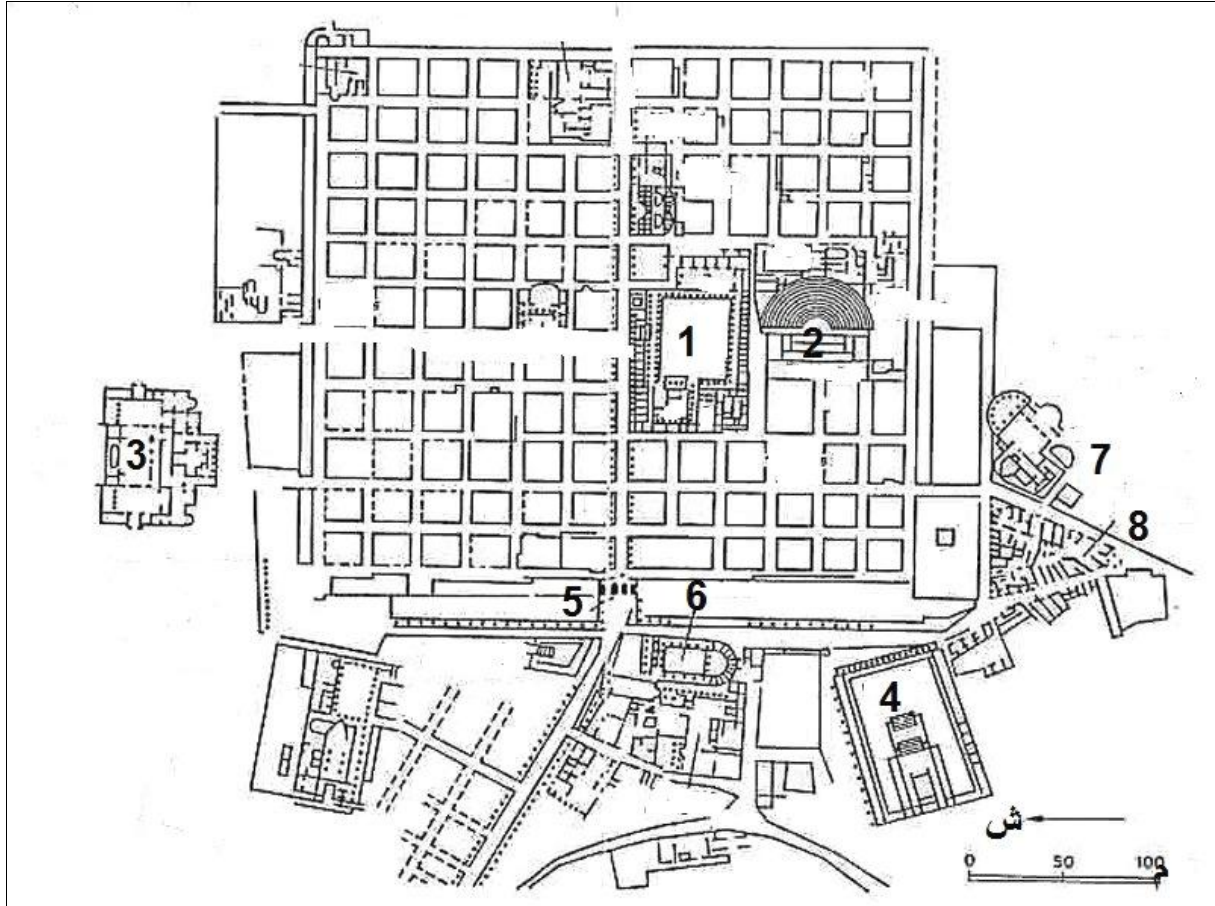

الأستاذ: حاتم بلخوجة	فرض تألوفي في مادة التاريخ عدد 1	معهد محمد علي العنابي برأس الجبل
التوقيت: ساعة	الأولى ثانوي	السنة الدراسية 2013-2014

تخطيط مدينة تيمقاد الرومانية الواقعة غرب ولاية افريقيا البروقنصلية

- 1- الفوروم - 2 المسرح الدائري 3 - الحمامات الكبرى 4 - الكابيتول - 5 قوس النصر 6
- السوق 7 - الحمام الجنوبي- 8- الحي الحرفي .

المطلوب:

- صف بالاعتماد على الوثيقة مدينة تيمقاد الرومانية؟
- اشرح أسباب بناء مدن ذات ملامح رومانية في الولايات الافريقية ؟
- من ماذا استفاد التمدن في افريقيا الرومانية؟

- المعلومات (14 ن)
- المنهجية: التخطيط، التنظيم و اللغة (6 ن)